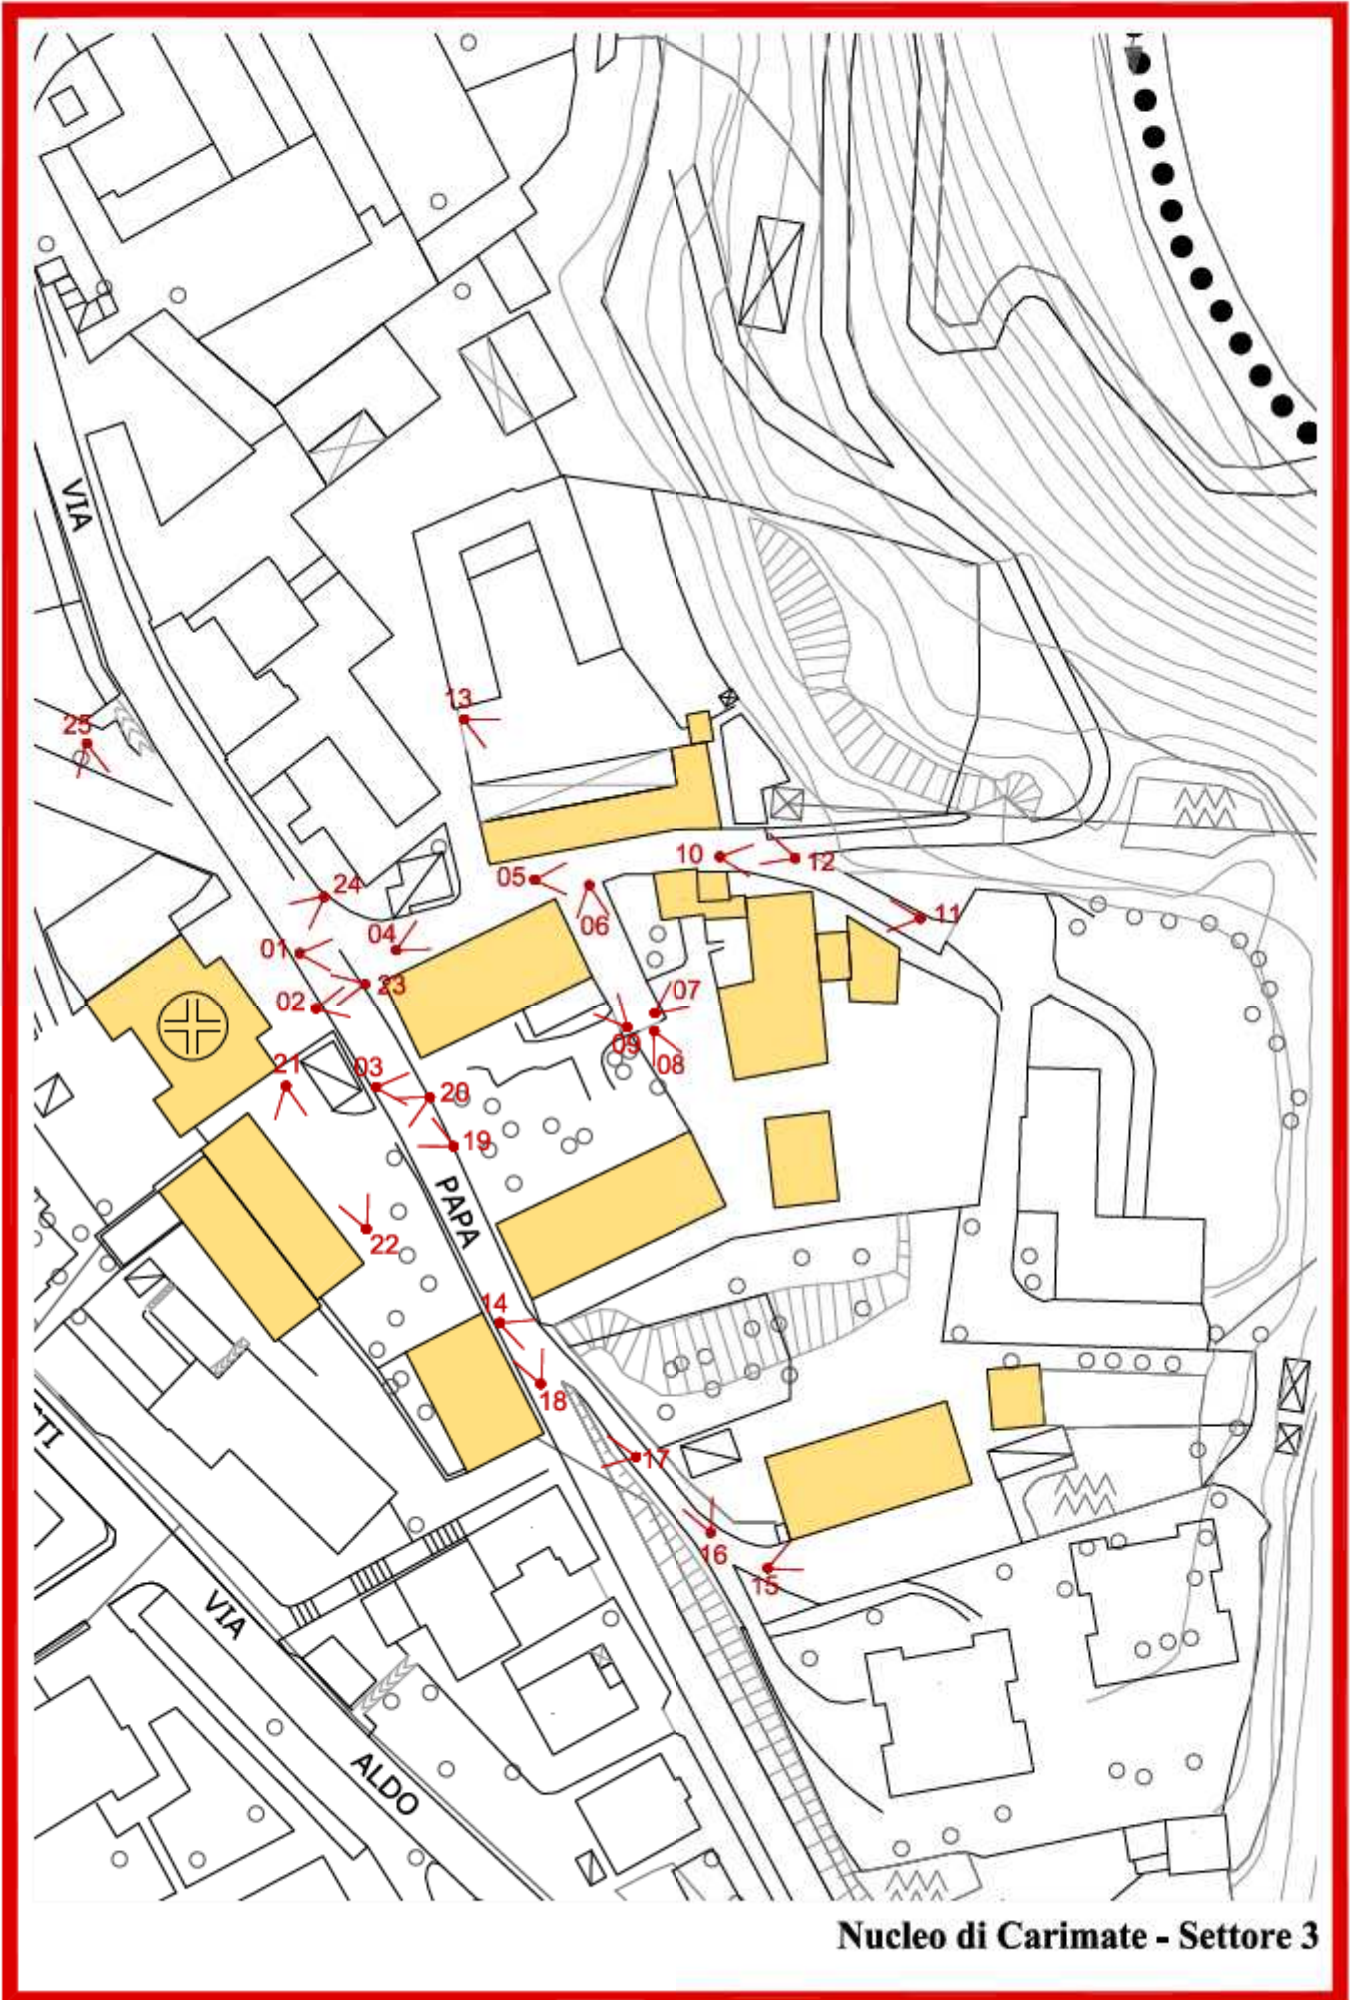

Nucleo di Carimate - Settore 3